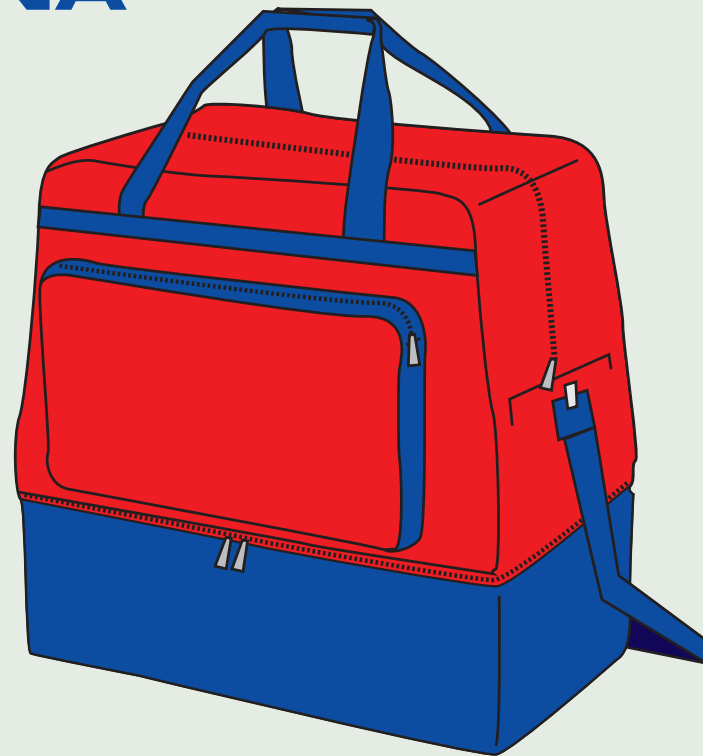

TECNA

100% NYLON 840
Cm. 55 x 34 x 52h