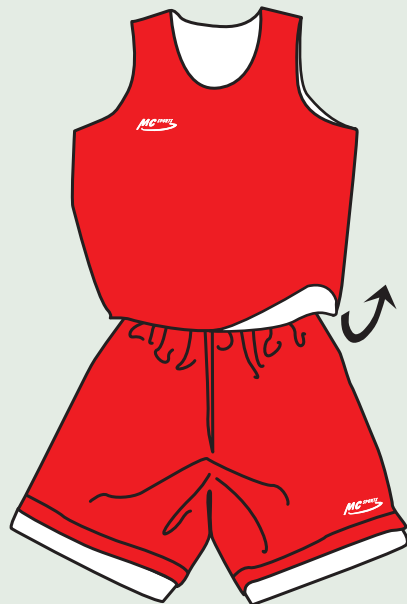

BLANC-BLEU ROI  
GRIS

BLANC-NOIR  
GRIS

BLANC-BLEU MARINE  
GRIS

BLANC-GRENAT  
GRIS

BLEU MARINE-ROUGE

100% POLYESTER AJOURÉ

XXXS 6 ans    XXS 8 ans    XS 10 ans    S 12 ans    M    L    XL    XXL    XXXL

VERT-BLANC

BLEU MARINE-BLANC

**TOUJOURS DISPONIBLES EN STOCK  
DANS TOUTES LES TAILLES  
ET COLORIS COMME ILLUSTRÉ**

ROUGE-BLANC

BLEU ROI-BLANC

BLEU ROI-JAUNE

100% POLYESTER JACQUARD / POLYESTER AJOURÉ

XXXS 6 ans    XXS 8 ans    XS 10 ans    S 12 ans    M    L    XL    XXL

MANCHE LONGUE/COURTE

**ELITE**

100% POLYESTER JACQUARD / POLYESTER AJOURÉ

XXXS 6 ans    XXS 8 ans    XS 10 ans    S 12 ans    M    L    XL    XXL

MANCHE LONGUE/COURTE

*BLANC-BLEU MARINE*

*BLANC-BLEU ROI*

*BLANC-ROUGE*