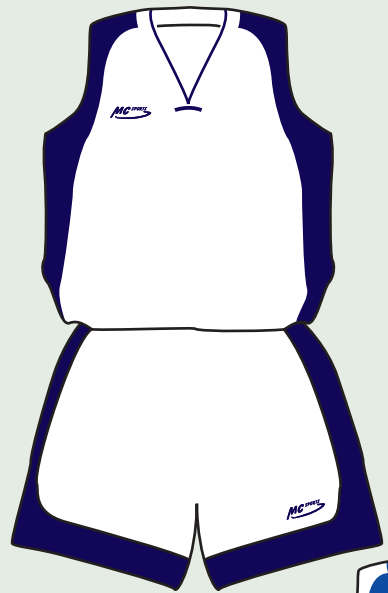

BLEU MARINE-BLANC

**TOUJOURS DISPONIBLES EN STOCK  
DANS TOUTES LES TAILLES  
ET COLORIS COMME ILLUSTRÉ**

ROUGE-BLANC

BLEU ROI-BLANC

BLEU ROI-JAUNE

100% POLYESTER JACQUARD / POLYESTER AJOURÉ

XXXS 6 ans    XXS 8 ans    XS 10 ans    S 12 ans    M    L    XL    XXL

MANCHE LONGUE/COURTE

**ELITE**

100% POLYESTER JACQUARD / POLYESTER AJOURÉ

XXXS 6 ans    XXS 8 ans    XS 10 ans    S 12 ans    M    L    XL    XXL

MANCHE LONGUE/COURTE

*BLANC-BLEU MARINE*

*BLANC-BLEU ROI*

*BLANC-ROUGE*

*BLEU MARINE-BLANC*

100% POLYESTER AJOURÉ

S M L XL XXL XXXL  
12 ans

*BLEU ROI-BLANC*

*ROUGE-BLANC*

**TOUJOURS DISPONIBLES EN STOCK  
DANS TOUTES LES TAILLES  
ET COLORIS COMME ILLUSTRÉ**

*BLEU MARINE-JAUNE-BLANC*