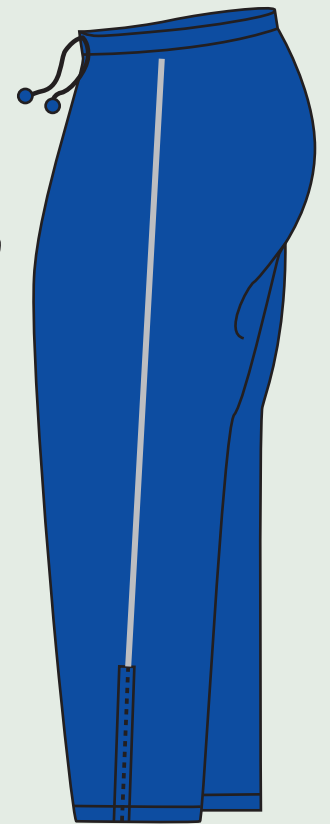

BLANC-BLEU ROI
GRIS