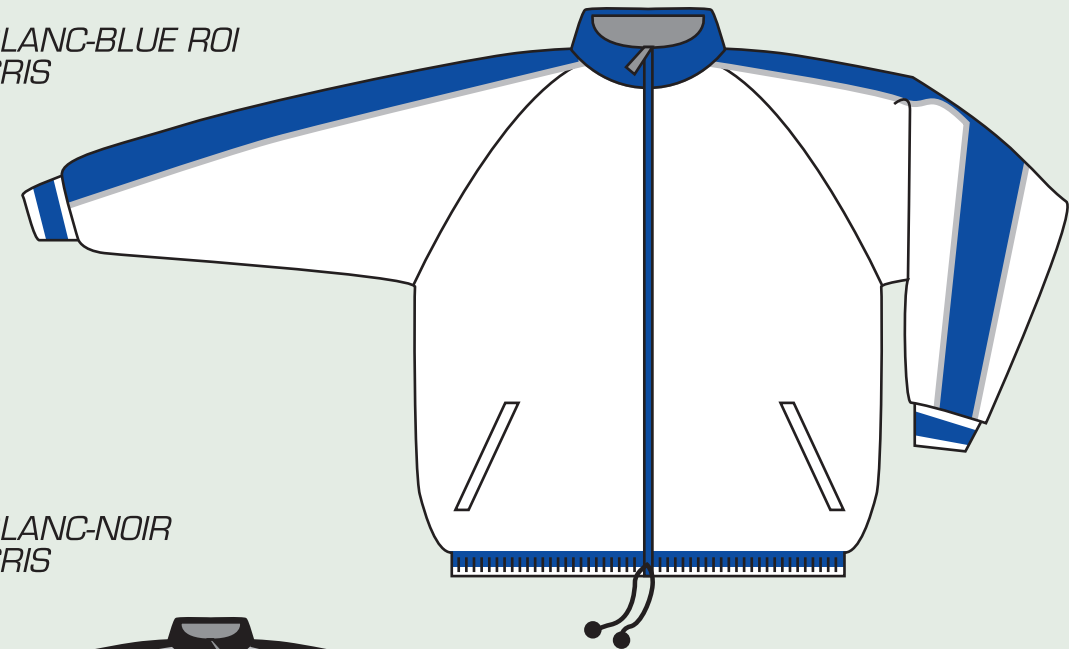

VERT-NOIR

ROUGE-BLEU MARINE

BLEU ROI-BLEU MARINE

VERT-BLANC-NOIR

100% POLYESTER JACQUARD

XXXS 6 ans    XXS 8 ans    XS 10 ans    S 12 ans    M    L    XL    XXL

MANCHE LONGUE/COURTE

**TOUJOURS DISPONIBLES EN STOCK  
DANS TOUTES LES TAILLES  
ET COLORIS COMME ILLUSTRÉ**

BLANC-  
BLEU MARINE-ROUGE

BLEU ROI-  
BLEU MARINE-BLANC

BLEU MARINE-  
BLANC-GRIS

ROUGE-BLANC-NOIR

JAUNE-BLEU MARINE-  
BLEU ROI

**PRODUCTION ITALIENNE**

100% MICROFIBRE

XXXS 6 ans    XXS 8 ans    XS 10 ans    S 12 ans    M    L    XL    XXL

BLANC-BLEU ROI  
GRIS

BLANC-NOIR  
GRIS

BLANC-BLEU MARINE  
GRIS

BLANC-GRENAT  
GRIS

BLEU MARINE-ROUGE

100% POLYESTER AJOURÉ

XXXS 6 ans    XXS 8 ans    XS 10 ans    S 12 ans    M    L    XL    XXL    XXXL

VERT-BLANC