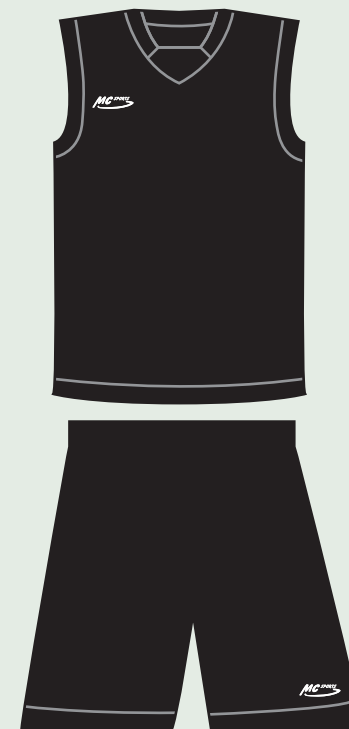

XXXS XXS XS S M L XL XXL  
 6 ans 8 ans 10 ans 12 ans

MANCHE LONGUE/COURTE

ROYAL

100% POLYESTER AJOURÉ  
 S M L XL XXL XXXL  
 12 ans

BLEU MARINE

**TOUJOURS DISPONIBLES EN STOCK  
 DANS TOUTES LES TAILLES  
 ET COLORIS COMME ILLUSTRÉ**

**DYNAMIC**

100% POLYESTER JACQUARD / POLYESTER AJOURE

XXXS XXS XS S M L XL XXL  
 6 ans 8 ans 10 ans 12 ans

MANCHE LONGUE/COURTE

NOIR

BLANC

ROUGE

100% POLYESTER AJOURÉ  
 XXXS 6 ans    XXS 8 ans    XS 10 ans    S 12 ans    M    L    XL    XXL    XXXL

*SURVÊTEMENT TRAINING  
 SAC À DOS ENERGY  
 CHAUSSETTES  
 T-SHIRT  
 BERMUDA*

**TOUJOURS DISPONIBLES  
 EN STOCK DANS TOUTES  
 LES TAILLES**

*BLEU ROI-JAUNE-BLANC*

100% MICROFIBRE  
 XXXS 6 ans    XXS 8 ans    XS 10 ans    S 12 ans    M    L    XL    XXL