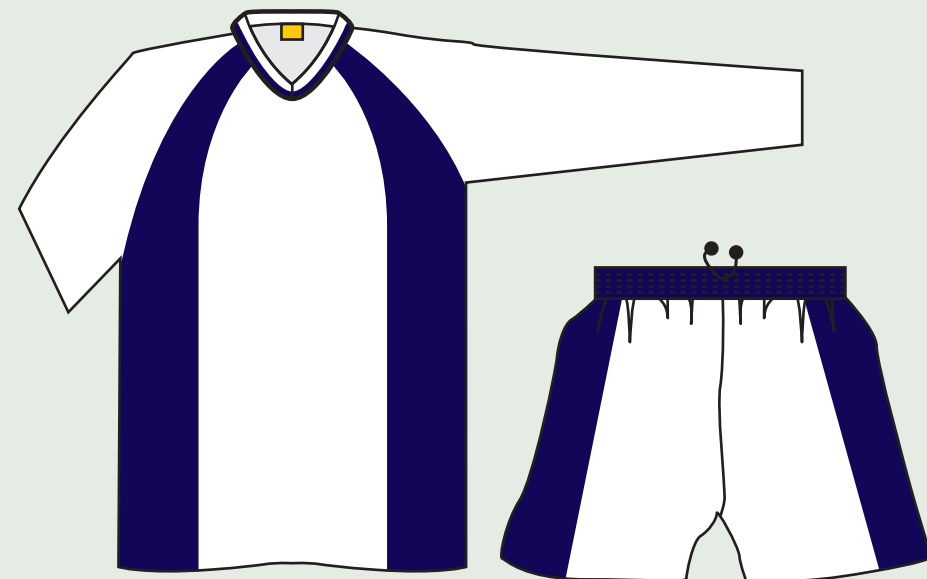

BLEU MARINE-BLANC

**TOUJOURS DISPONIBLES EN STOCK  
DANS TOUTES LES TAILLES  
ET COLORIS COMME ILLUSTRÉ**

ROUGE-BLANC

BLEU ROI-BLANC

BLEU ROI-JAUNE

100% POLYESTER JACQUARD / POLYESTER AJOURÉ

XXXS 6 ans    XXS 8 ans    XS 10 ans    S 12 ans    M    L    XL    XXL

MANCHE LONGUE/COURTE

**ELITE**

100% POLYESTER JACQUARD / POLYESTER AJOURÉ

XXXS 6 ans    XXS 8 ans    XS 10 ans    S 12 ans    M    L    XL    XXL

MANCHE LONGUE/COURTE

*BLANC-BLEU MARINE*

*BLANC-BLEU ROI*

*BLANC-ROUGE*