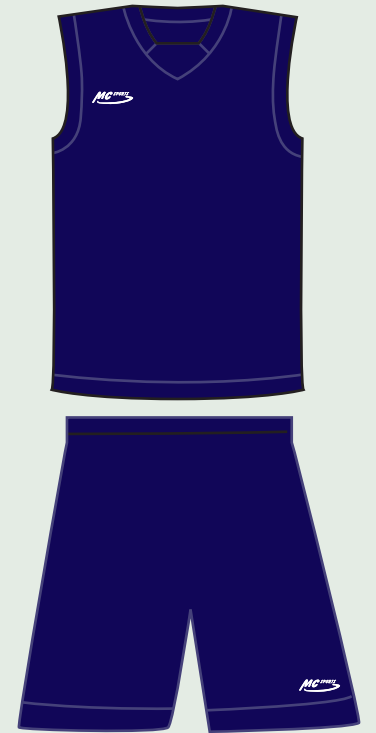

**TOUJOURS DISPONIBLES EN STOCK  
 DANS TOUTES LES TAILLES  
 ET COLORIS COMME ILLUSTRÉ**

ORANGE-NOIR

JAUNE-BLEU ROI

BLEU ROI-BLANC

XXXS XXS XS S M L XL XXL  
 6 ans 8 ans 10 ans 12 ans

MANCHE LONGUE/COURTE

ROYAL

100% POLYESTER AJOURÉ  
 S M L XL XXL XXXL  
 12 ans

BLEU MARINE

**TOUJOURS DISPONIBLES EN STOCK  
 DANS TOUTES LES TAILLES  
 ET COLORIS COMME ILLUSTRÉ**

**DYNAMIC**

100% POLYESTER JACQUARD / POLYESTER AJOURE

XXXS XXS XS S M L XL XXL  
 6 ans 8 ans 10 ans 12 ans

MANCHE LONGUE/COURTE

NOIR

BLANC

ROUGE

100% POLYESTER AJOURÉ  
 XXXS 6 ans    XXS 8 ans    XS 10 ans    S 12 ans    M    L    XL    XXL    XXXL