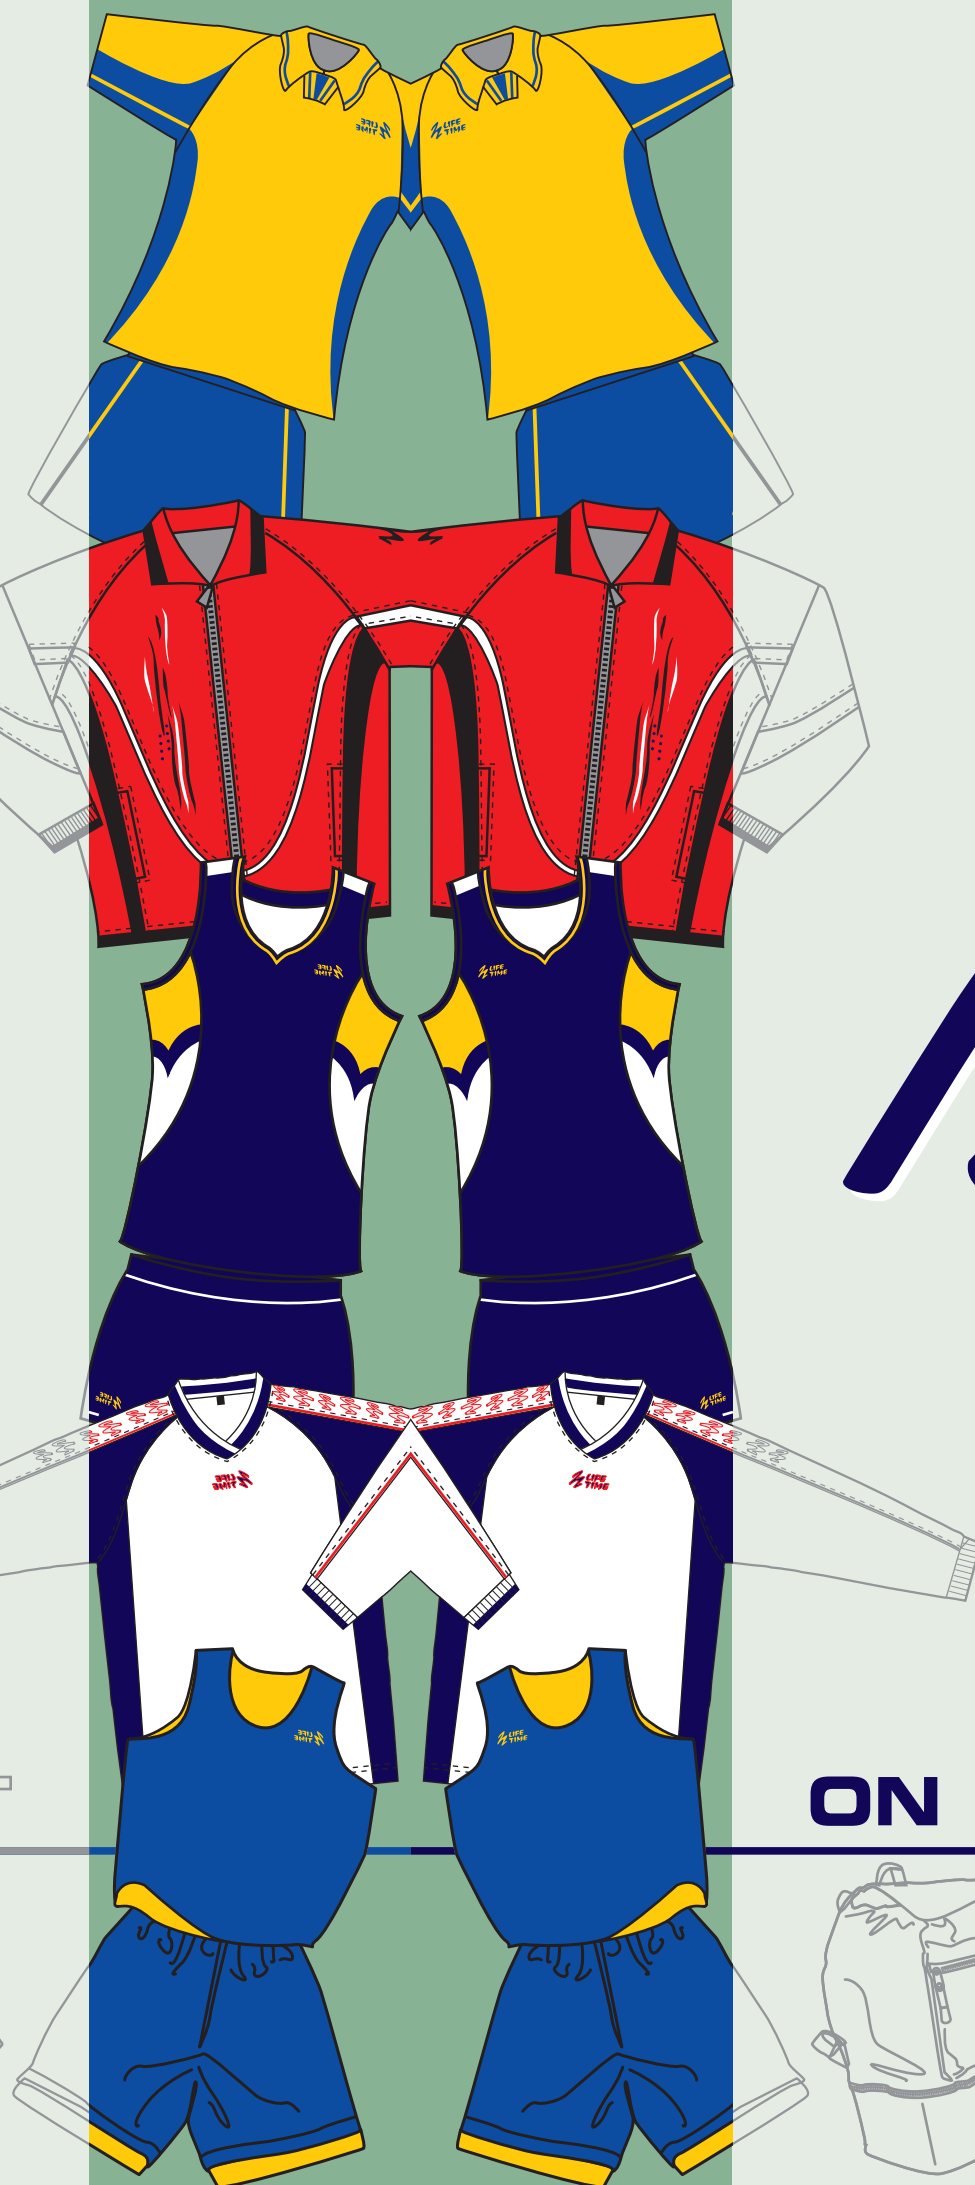

MC SPORTS

MC SPORTS

Siege administratif:

6 Impasse des jonquilles
88430 GERBEPAL

Tel : 03.29.50.70.21

Fax : 03.29.50.72.27

Portable : 06.88.92.24.21

Siege Social:

29 rue gerthoffer
68800 THANN

Tel : 03.89.37.91.97

Fax : 03.89.37.43.73

Portable : 06.07.48.19.88

www.mcsports.fr • E-mail: mc.sports@wanadoo.fr

ON HABILLEMENT TON SPORT

ON HABILLEMENT TON SPORT