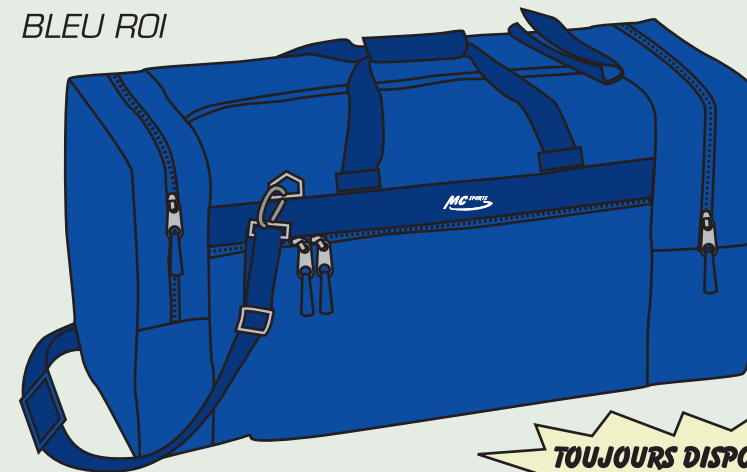

JOGGING

DISPONIBLE: 2006/2007/2008

BLEU ROI

ROUGE

Cm. 70 x 32 x 35h

NOIR

BLEU MARINE

**TOUJOURS DISPONIBLES EN STOCK
DANS TOUTES LES COLORIS
COMME ILLUSTRÉ**